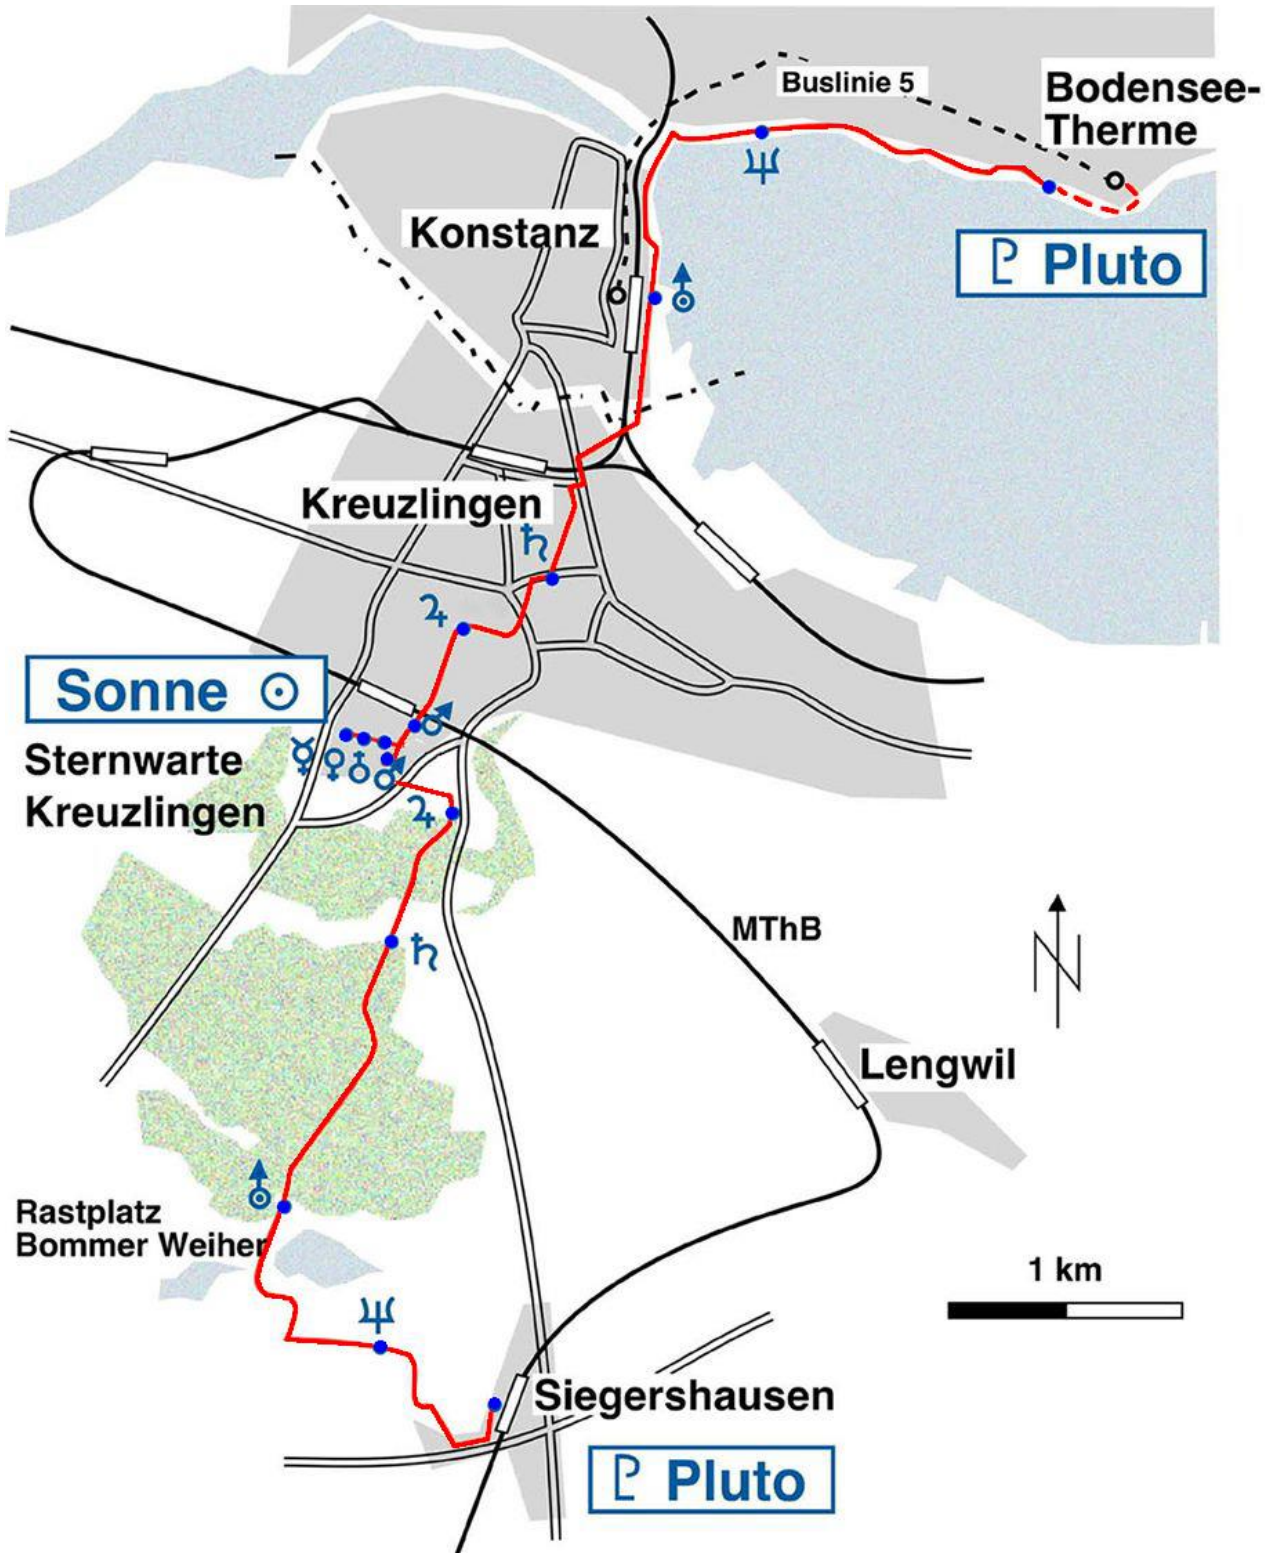

Die Planetenwege Nord und Süd

Unermesslich sind die Distanzen im Weltall. Allein schon in unserem Sonnensystem zählen die Kilometer zu Milliarden, für die meisten von uns unvorstellbare Zahlen, "astronomische Zahlen" eben. Damit Sie sich trotzdem eine Vorstellung machen können, hat die Astronomische Vereinigung Kreuzlingen (AVK) zwei Planetenwege in der Region Kreuzlingen ausgemessen und beschildert. Der Massstab der beiden Routen beträgt 1 : 1 Milliarde. Bei dieser Verkleinerung legen Sie mit jedem Schritt die doppelte Distanz Erde-Mond zurück, und bei einem gemütlichen Wandertempo schaffen Sie die drei- bis vierfache Lichtgeschwindigkeit.

Weitere Informationen über den Planetenweg, die Sternwarte, das Planetarium und die Astronomische Vereinigung Kreuzlingen finden Sie im Internet unter www.avk.space.